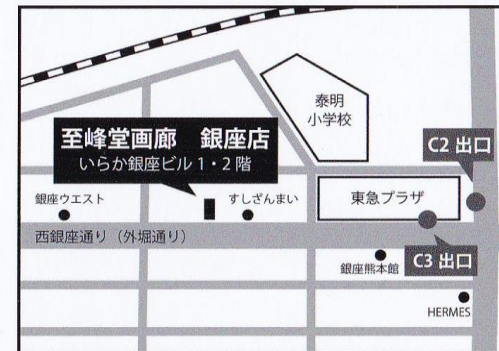

2024年3月21日(木)～3月27日(水)

銀座至峰堂画廊

10:30～18:00(初日12時開始、最終日16時まで)

post card

会期 2024年3月21日(木)～3月27日(水)
10:30～18:00(初日12時開始、最終日16時まで)

日本写真会
第7回 特別展
「花」

銀座至峰堂画廊

SHIHODO GALLERY